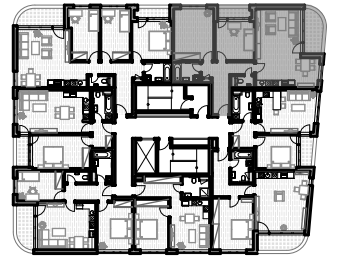

Bytový dom, Mendelsohn

BYT 15A 4

3. poschodie
3-izbový
byt 83,24m²
loggia 9,83m²
spolu: 93,07m²

01	Obývacia izba + kuchyňa	35.17
02	Pracovňa	12.24
03	Izba	18.15
04	Kúpeľňa	4.41
05	Chodba	11.71
06	WC	1.56
	spolu:	83.24
07	Loggia	6.84
08	Loggia	2.98
	spolu:	9.83