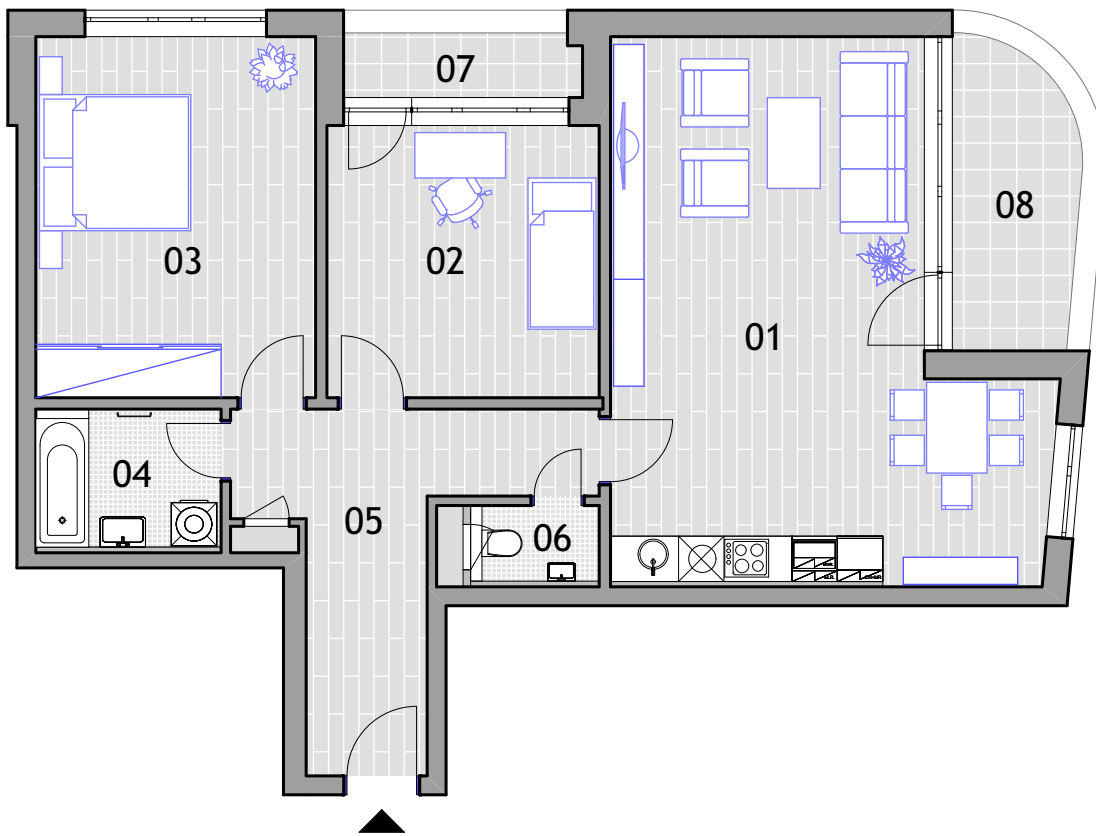

Bytový dom, Mendelsohn

BYT 15A 4

3. poschodie
3-izbový
byt 83,24m²
loggia 9,83m²
spolu: 93,07m²

01	Obývacia izba + kuchyňa	35.17
02	Pracovňa	12.24
03	Izba	18.15
04	Kúpeľňa	4.41
05	Chodba	11.71
06	WC	1.56
	spolu:	83.24
07	Loggia	6.84
08	Loggia	2.98
	spolu:	9.83