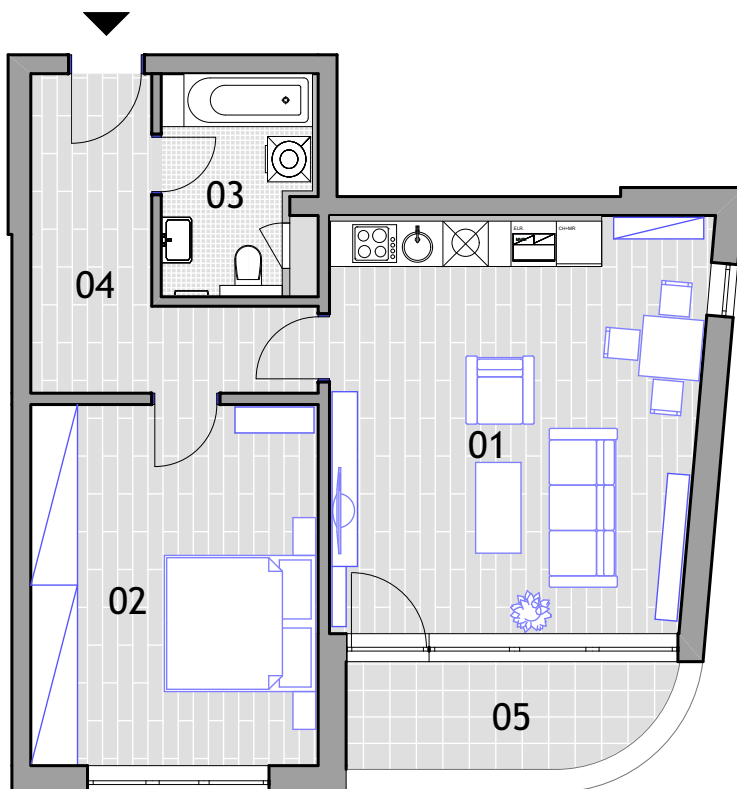

Bytový dom, Mendelsohn

BYT 17C 4

3. poschodie

2-izbový

byt 58,90m²

loggia 6,20m²

spolu: 65,10m²

01	Obývacia izba + kuchyňa	26.53
02	Izba	18.14
03	Kúpeľňa	4.94
04	Chodba	9.29
	spolu:	58.90
05	loggia	6.20
	spolu:	6.20