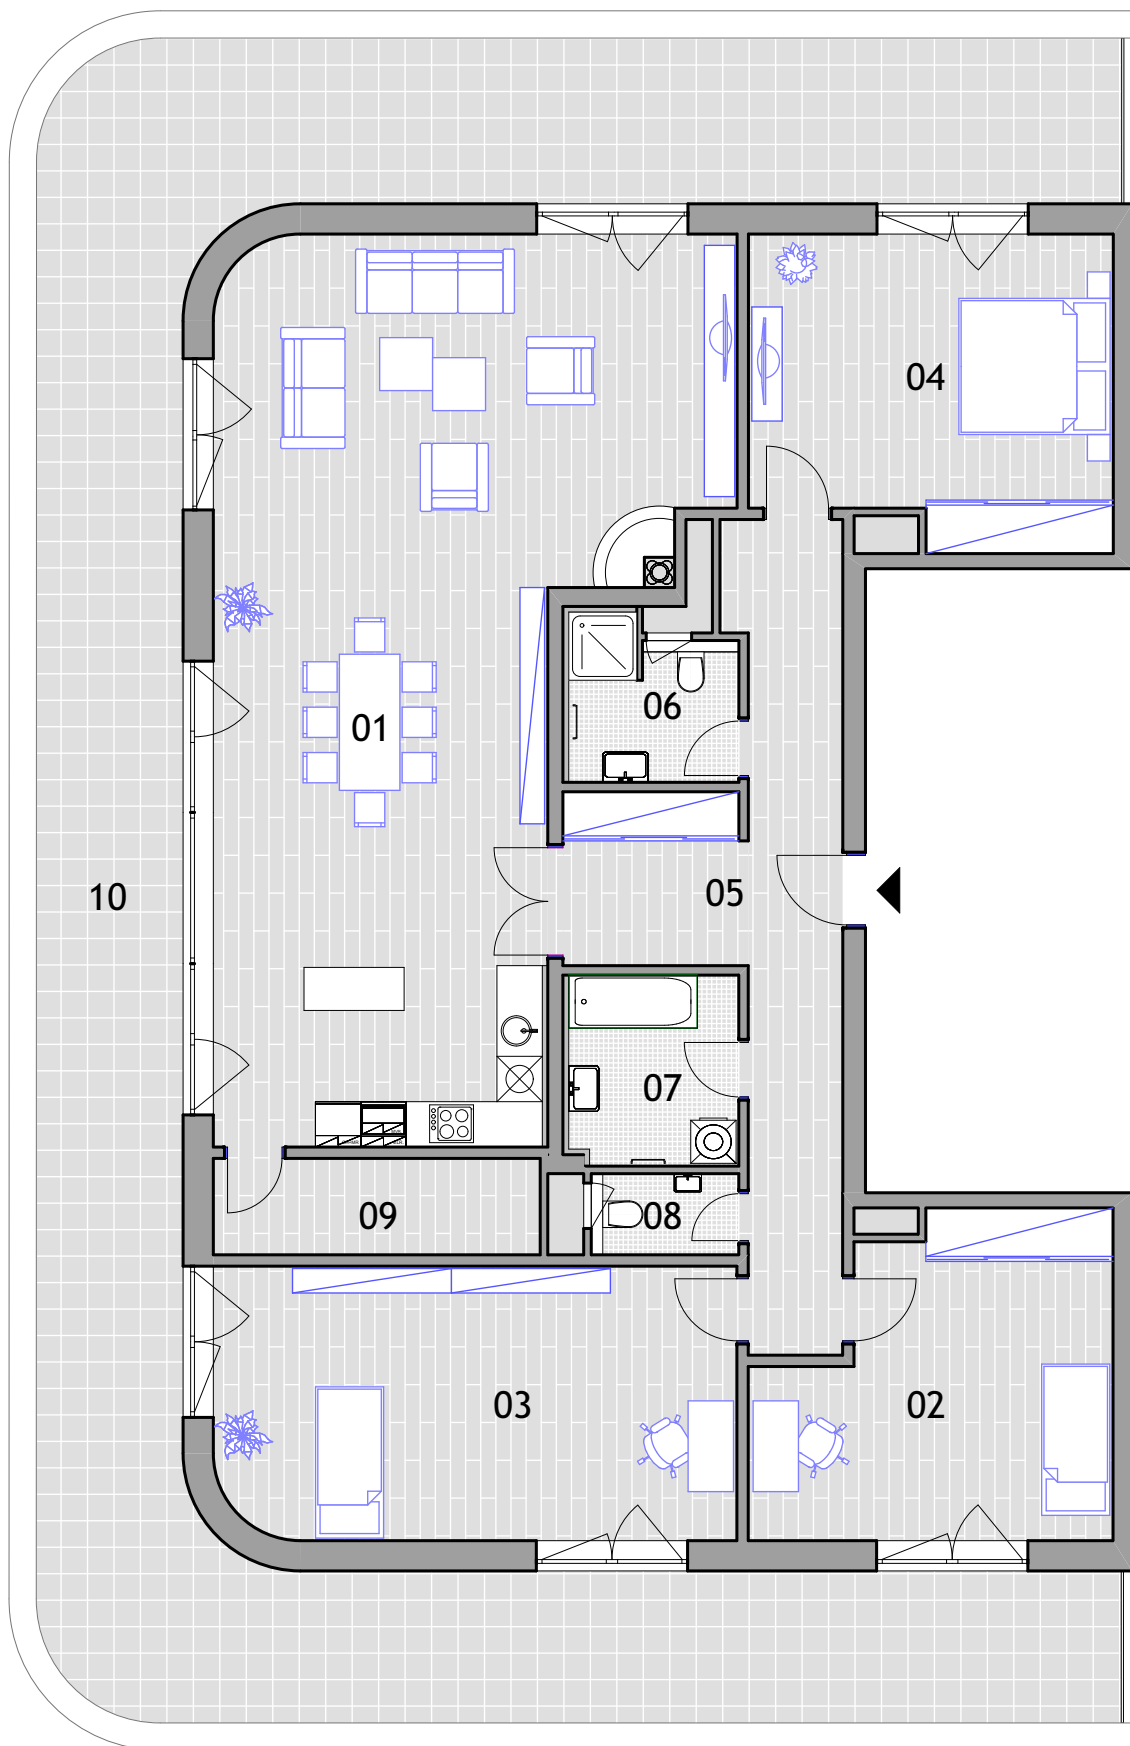

Bytový dom, Mendelsohn

BYT 60B 11

10. poschodie
 4-izbový
 byt 162,49m²
 terasa 96,31m²
 spolu: 258,80m²

01	Obývacia izba + kuchyňa	63.57
02	Izba	17.86
03	Izba	24.82
04	Izba	18.98
05	Chodba	19.93
06	Kúpeľňa+WC	4.20
07	Kúpeľňa	5.23
08	WC	2.39
09	Komora	5.51
	spolu:	162.49
10	Terasa	96.31
	spolu:	96.31